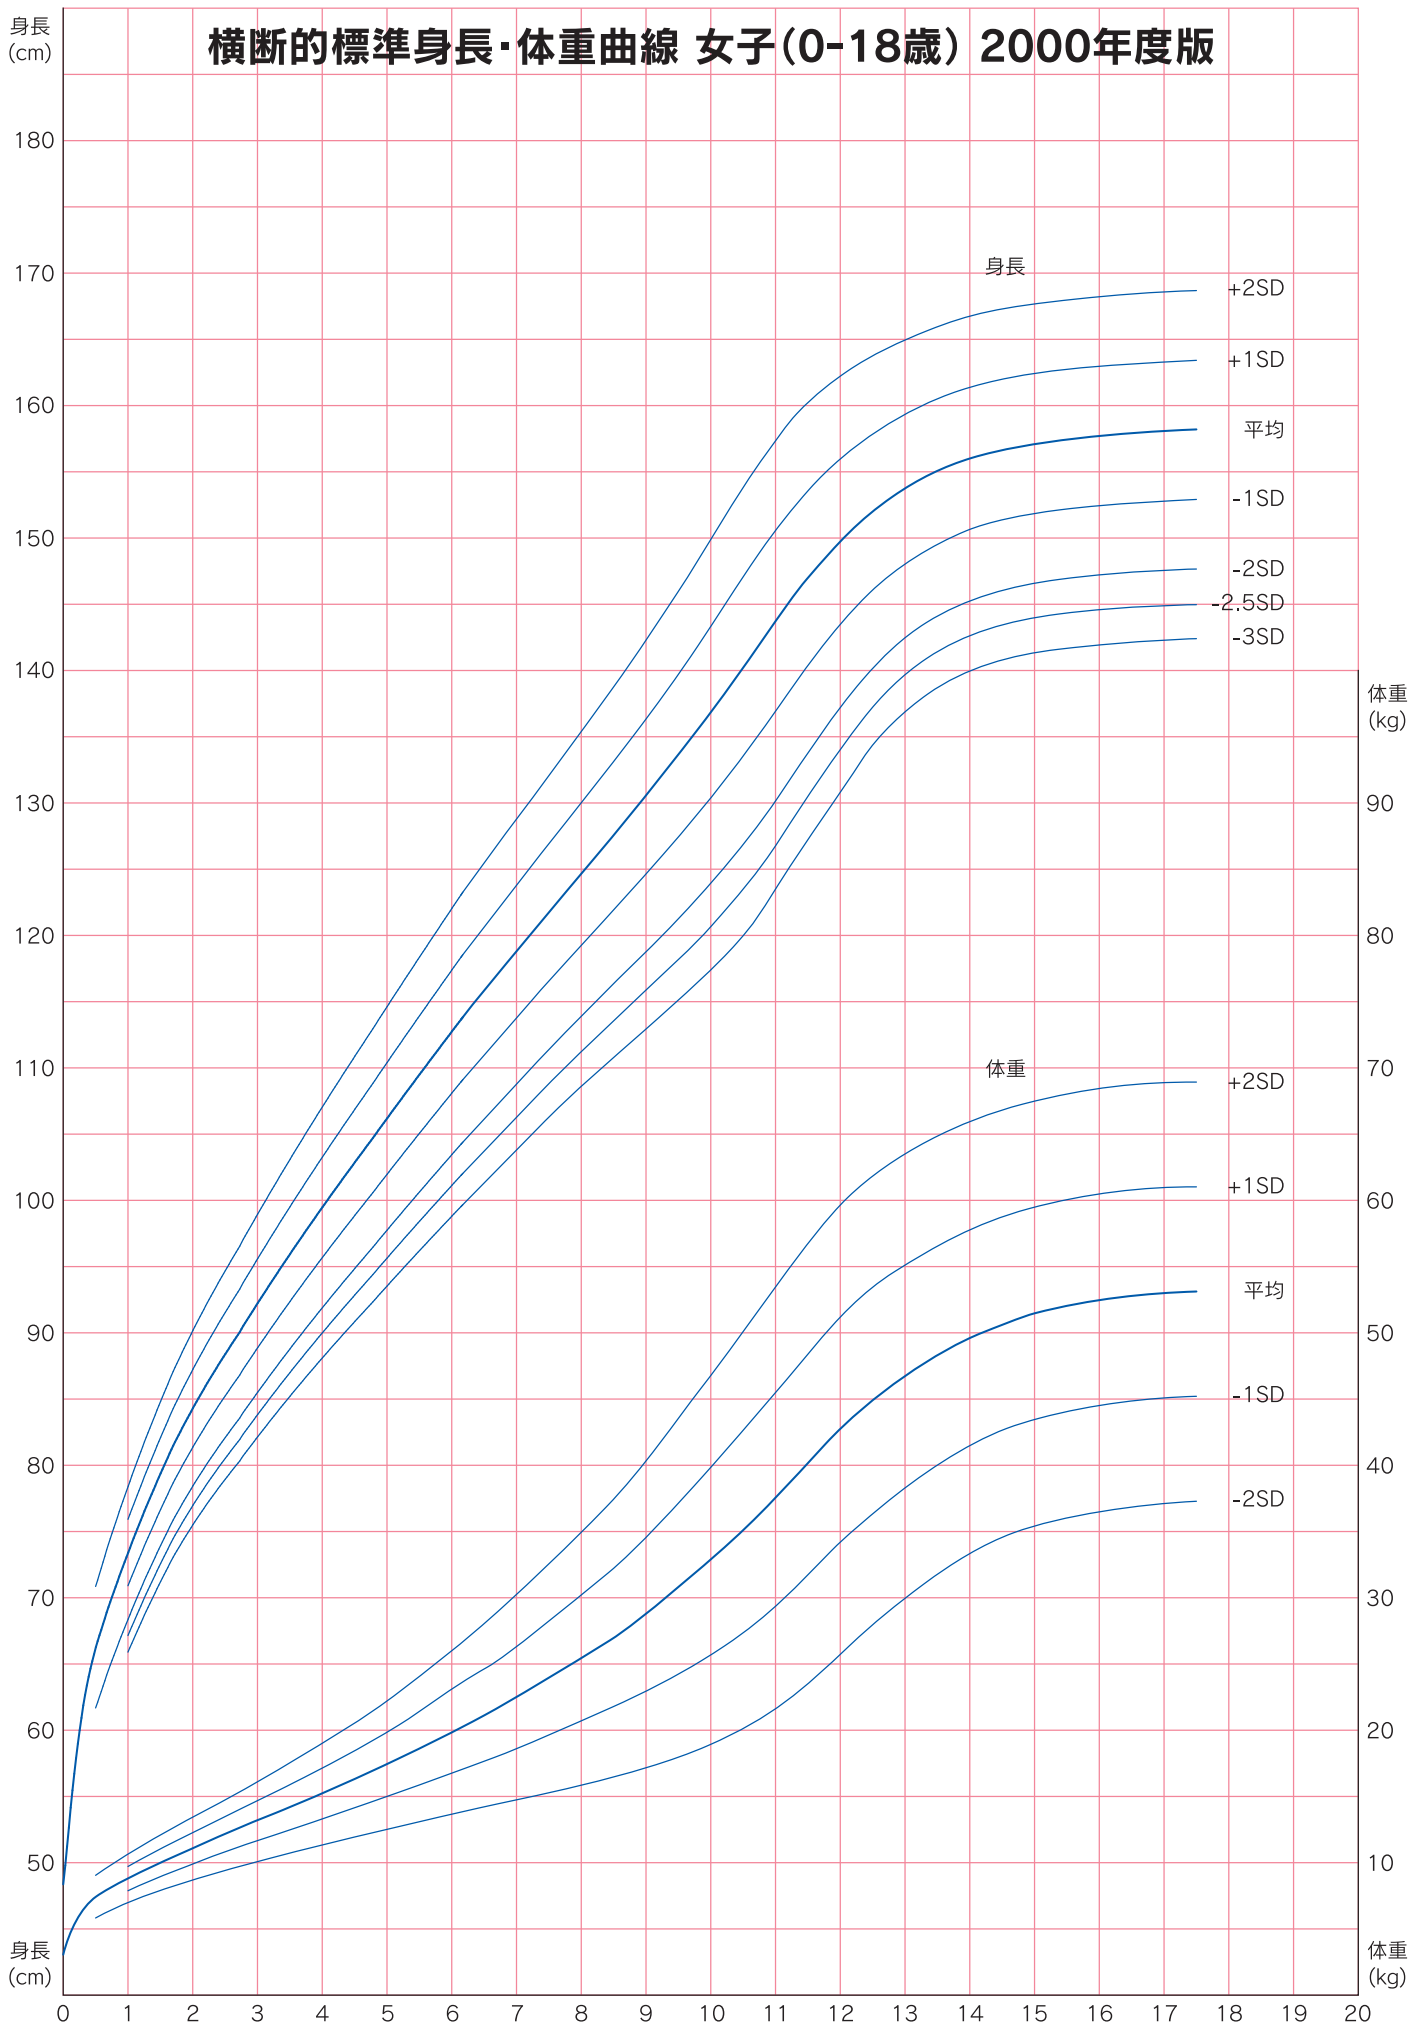

横断的標準身長・体重曲線 女子(0-18歳) 2000年度版

平成12年乳幼児身体発育調査報告書(厚生労働省) および 平成12年度学校保健統計調査報告書(文部科学省) のデータをもとに作成